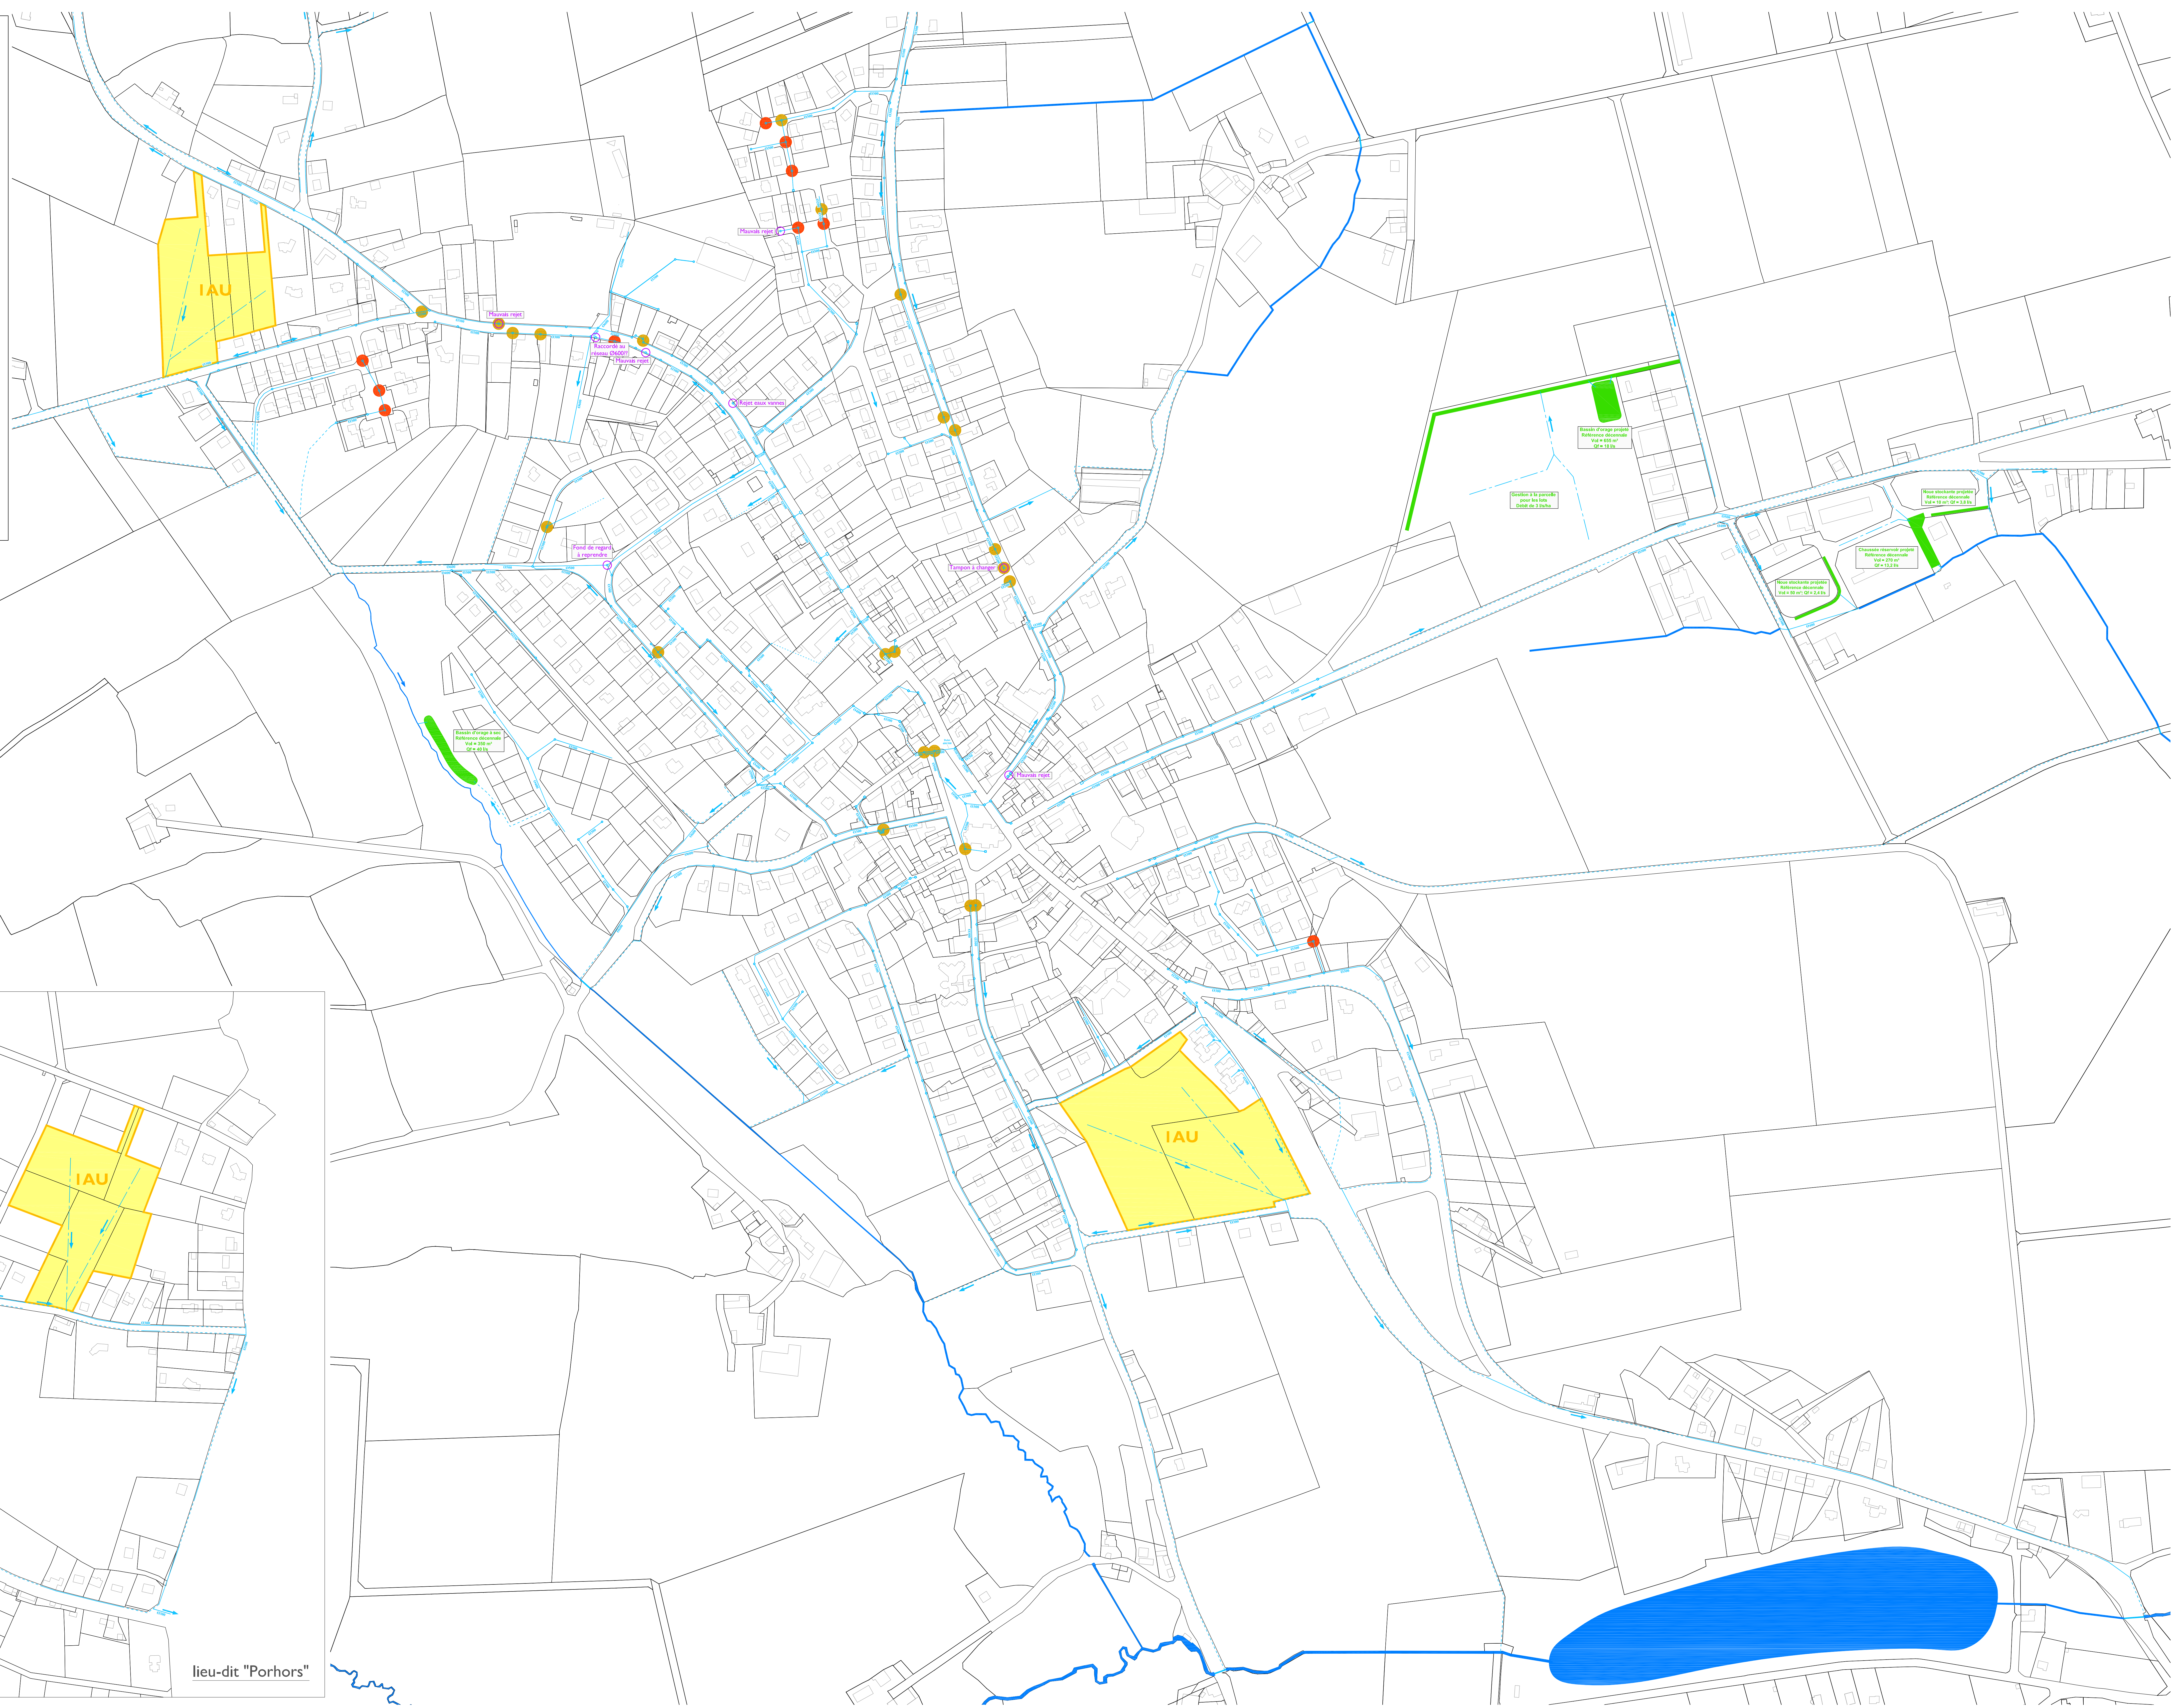

Echelle : 1/2000 Plan : EP

LEGENDE :

- Zones urbanisables
- Réseau eaux pluviales
- Fossé
- Réseau eaux pluviales projeté
- Cours d'eau terrain naturel
- Sens d'écoulement
- Zone de stockage existante
- Diamètre canalisation
- Regard de visite
- Grille sur collecteur (visible)
- Regard de visite type dalle béton
- Tampon non accessible
- Réseau à curer

lieu-dit "Porhors"