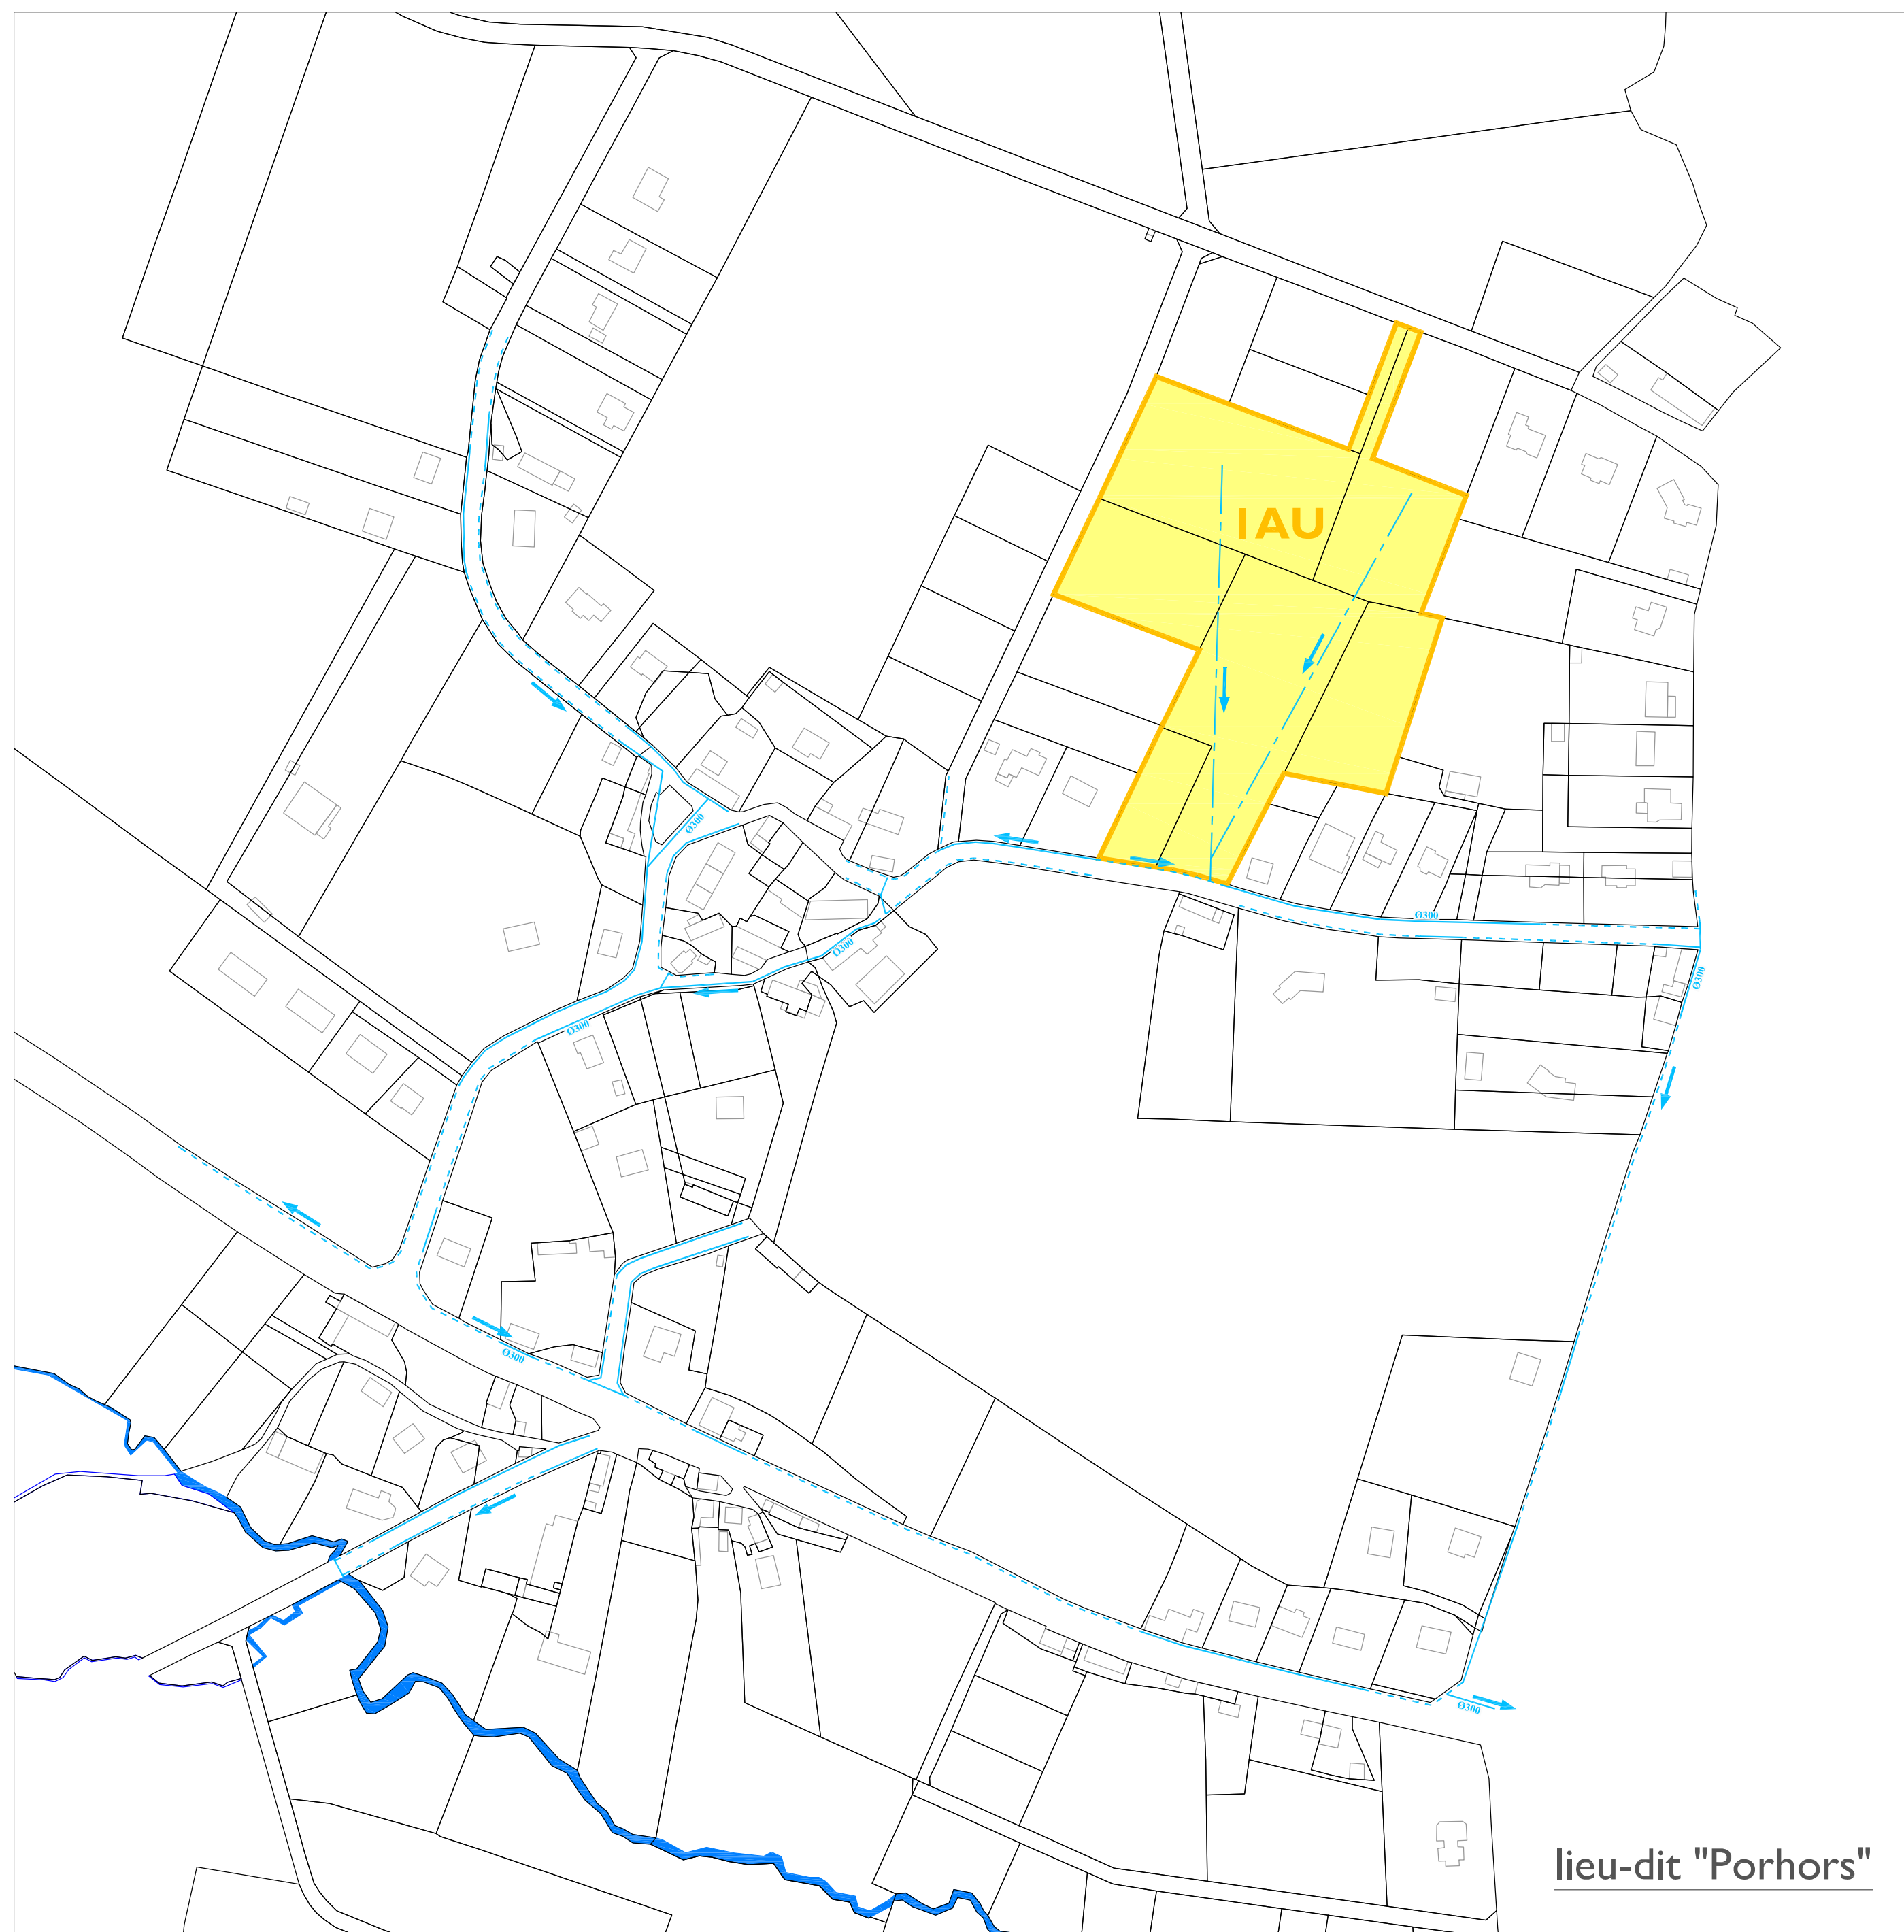

Echelle : 1/2000 Plan : EP

LEGENDE :

- Zones urbanisables
- Réseau eaux pluviales
- Fossé
- Réseau eaux pluviales projeté
- Cours d'eau terrain naturel
- Sens d'écoulement
- Zone de stockage existante
- Diamètre canalisation
- Regard de visite
- Grille sur collecteur (visible)
- Regard de visite type dalle béton
- Tampon non accessible
- Réseau à curer

lieu-dit "Porhors"